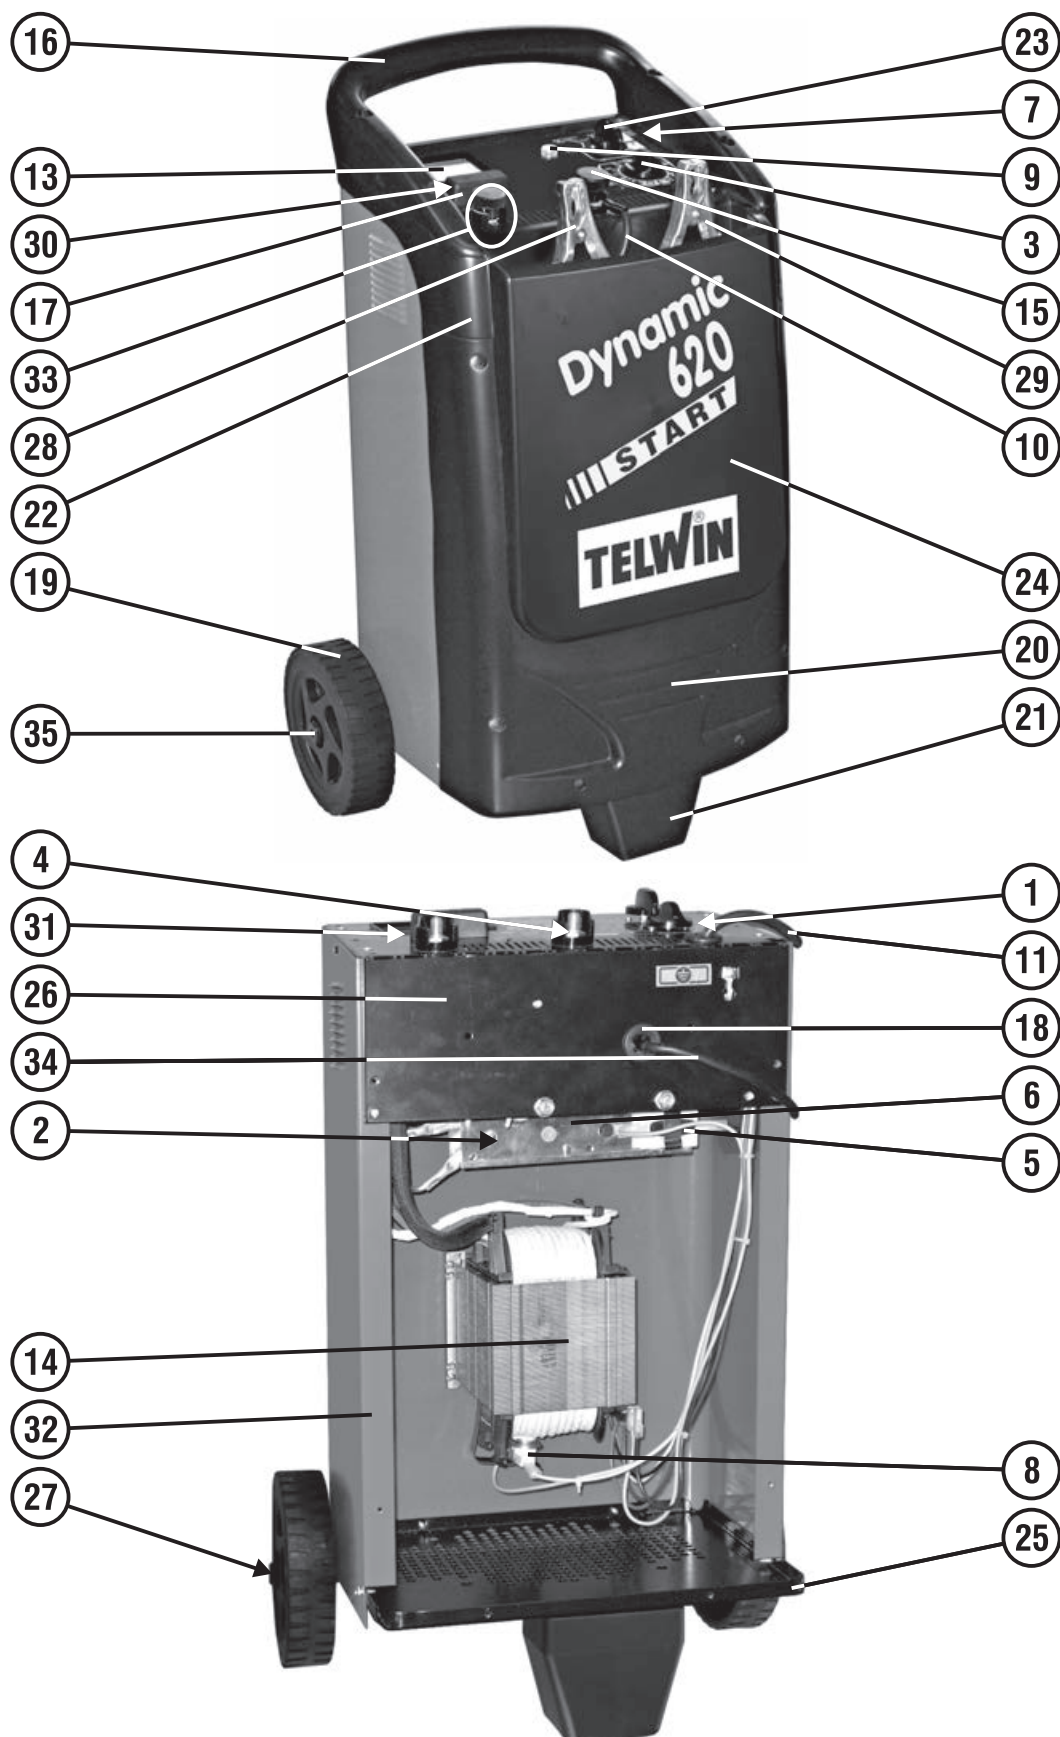

## DYNAMIC 620 START

Esplodo macchina, Dessin appareil, Machine drawing, Explosions Zeichnung des Geräts, Diseño seccionado maquina.

REF.	ELENCO PEZZI DI RICAMBIO PIECES DETACHEES SPARE PARTS LIST ERSATZTEILLISTE PIEZAS DE REPUESTO	CODICE CODE KODE
1	Temporizzatore Timer Timer Timer Timer	112120
2	Protezione Raddrizzatore Protection Redresseur Rectifier Protection Gleichrichterschutz Proteccion Rectificador	112183
3	Manopola Per Temporizzatore Poignee Pour Timer Knob For Timer Griff Fuer Timer Manija Para Timer	112296
4	Kit Coppia Rondelle Isolanti Kit Rondelles Isolantes Insulating Washers Kit Isolierscheibekit Kit Arandelas Asladoras	990163
5	Kit Termostato Kit Thermostat Kit Thermostat Thermostat Kit Termostato	981967
6	Kit Raddrizzatore Kit Redresseur Rectifier Kit Gleichrichter Kit Kit Rectificador	980056
7	Commutatore Commutateur Switch Schalter Conmutador	121504
8	Termostato Thermostat Thermostat Thermostat Termostato	121716
9	Lampada Temoin Lumineux Pilot Lamp Kontrollampe Lampara	122546
10	Cavo 16Mmq 2M- Positivo Cable 16Mmq 2M- Positive Cable 16Mmq 2M- Positive Kabel 16Mmq 2M- Positive Cable 16Mmq 2M- Positivo	980318
11	Cavo Alim. 3G2.5 2 M Cable Alim. 3G2.5 2 M Mains Cable 3G2.5 2 M Netzkabel 3G2.5 2 M Cable Alim. 3G2.5 2 M	132064
13	Amperometro Amperemtre Ammeter Amperemeter Amperimetro	152134